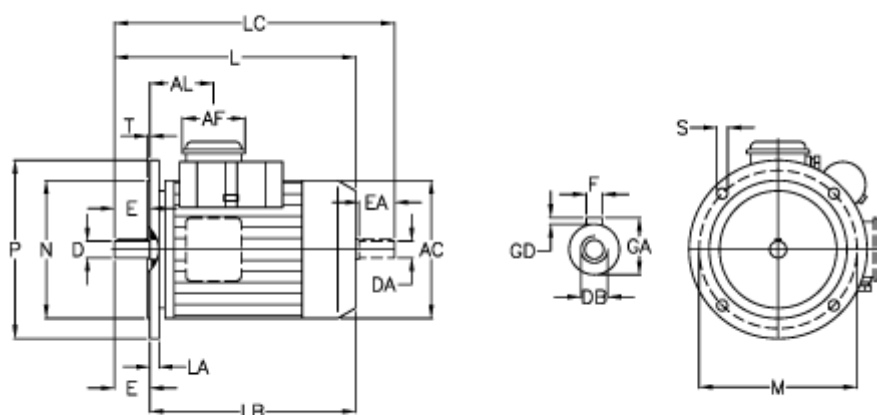

Varenummer: 25025464102
 Beskrivelse: ICME Asynkronmotor M71 A4 0,25KW
 1400 o/m 1x230 V B5 med driftskondensator

Mål

a = 12	D = 14	K = 7	P = 160
A = 112	DB = M5	K1 = 17	S = 9.5
A/F = 70	E = 30	L = 247	T = 3.5
AC = 137	F = 5	LA = 10	
AL = 76	GA = 16	LB = 217	
B = 90	GD = 5	LC = 281	
C = 45	H = 71	M = 130	
CA = 86	HD = 178	N = 110	